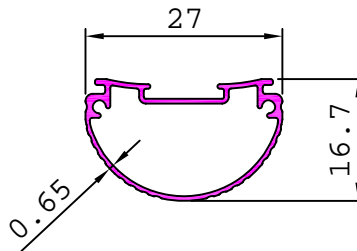

TUBE LIGHT SECTIONS

25201 0.173 kg/m

25202 0.212 kg/m

25214 0.129 kg/m

25806 0.265 kg/m

25249 0.174 kg/m

25272 0.092 kg/m

25273 0.104 kg/m

25299 0.157 kg/m

33588 0.249 kg/m

S4439 0.173 kg/m

25293 0.284 kg/m

S4538 0.090 kg/m

S4835 0.166 kg/m

25259 0.183 kg/m

25260 0.361 kg/m

TUBE LIGHT SECTIONS

25261 0.209 kg/m

25262 0.205 kg/m

25276 0.104 kg/m

25277 0.302 kg/m

S5278 1.607 kg/m