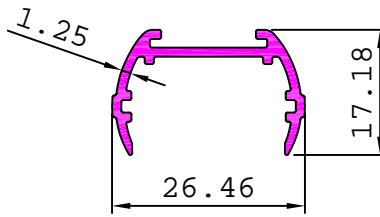

TUBE LIGHT SECTIONS

25201 0.173 kg/m

25202 0.212 kg/m

25214 0.129 kg/m

25806 0.265 kg/m

25249 0.174 kg/m

25272 0.092 kg/m

25273 0.104 kg/m

25299 0.157 kg/m

33588 0.249 kg/m

S4439 0.173 kg/m

25293 0.284 kg/m

S4538 0.090 kg/m

S4835 0.166 kg/m

25259 0.183 kg/m

25260 0.361 kg/m

TUBE LIGHT SECTIONS

25261 0.209 kg/m

25262 0.205 kg/m

25276 0.104 kg/m

25277 0.302 kg/m

S5278 1.607 kg/m