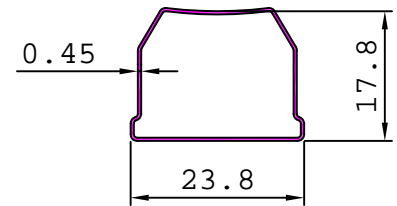

TUBE LIGHT SECTIONS

25201 0.173 kg/m

25202 0.212 kg/m

25214 0.129 kg/m

25806 0.265 kg/m

25249 0.174 kg/m

25272 0.092 kg/m

25273 0.104 kg/m

25299 0.157 kg/m

33588 0.249 kg/m

S4439 0.173 kg/m

25293 0.284 kg/m

S4538 0.090 kg/m

S4835 0.166 kg/m

25259 0.183 kg/m

25260 0.361 kg/m

TUBE LIGHT SECTIONS

25261 0.209 kg/m

25262 0.205 kg/m

25276 0.104 kg/m

25277 0.302 kg/m

S5278 1.607 kg/m