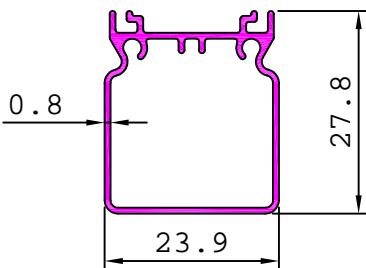

TUBE LIGHT SECTIONS

25201 0.173 kg/m

25202 0.212 kg/m

25214 0.129 kg/m

25806 0.265 kg/m

25249 0.174 kg/m

25272 0.092 kg/m

25273 0.104 kg/m

25299 0.157 kg/m

33588 0.249 kg/m

S4439 0.173 kg/m

25293 0.284 kg/m

S4538 0.090 kg/m

S4835 0.166 kg/m

25259 0.183 kg/m

25260 0.361 kg/m

TUBE LIGHT SECTIONS

25261 0.209 kg/m

25262 0.205 kg/m

25276 0.104 kg/m

25277 0.302 kg/m

S5278 1.607 kg/m