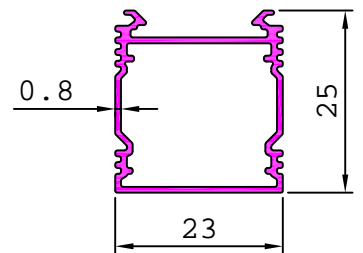

TUBE LIGHT SECTIONS

25201 0.173 kg/m

25202 0.212 kg/m

25214 0.129 kg/m

25806 0.265 kg/m

25249 0.174 kg/m

25272 0.092 kg/m

25273 0.104 kg/m

25299 0.157 kg/m

33588 0.249 kg/m

S4439 0.173 kg/m

25293 0.284 kg/m

S4538 0.090 kg/m

S4835 0.166 kg/m

25259 0.183 kg/m

25260 0.361 kg/m

TUBE LIGHT SECTIONS

25261 0.209 kg/m

25262 0.205 kg/m

25276 0.104 kg/m

25277 0.302 kg/m

S5278 1.607 kg/m