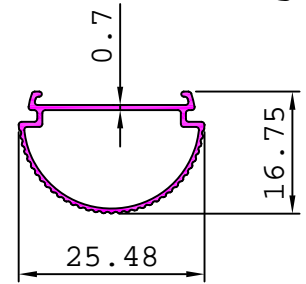

TUBE LIGHT SECTIONS

25201 0.173 kg/m

25202 0.212 kg/m

25214 0.129 kg/m

25806 0.265 kg/m

25249 0.174 kg/m

25272 0.092 kg/m

25273 0.104 kg/m

25299 0.157 kg/m

33588 0.249 kg/m

S4439 0.173 kg/m

25293 0.284 kg/m

S4538 0.090 kg/m

S4835 0.166 kg/m

25259 0.183 kg/m

25260 0.361 kg/m

TUBE LIGHT SECTIONS

25261 0.209 kg/m

25262 0.205 kg/m

25276 0.104 kg/m

25277 0.302 kg/m

S5278 1.607 kg/m