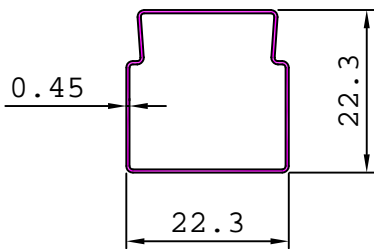

TUBE LIGHT SECTIONS

25201 0.173 kg/m

25202 0.212 kg/m

25214 0.129 kg/m

25806 0.265 kg/m

25249 0.174 kg/m

25272 0.092 kg/m

25273 0.104 kg/m

25299 0.157 kg/m

33588 0.249 kg/m

S4439 0.173 kg/m

25293 0.284 kg/m

S4538 0.090 kg/m

S4835 0.166 kg/m

25259 0.183 kg/m

25260 0.361 kg/m

TUBE LIGHT SECTIONS

25261 0.209 kg/m

25262 0.205 kg/m

25276 0.104 kg/m

25277 0.302 kg/m

S5278 1.607 kg/m