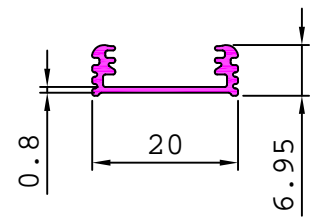

TUBE LIGHT SECTIONS

25261 0.209 kg/m

25262 0.205 kg/m

25276 0.104 kg/m

25277 0.302 kg/m

S5278 1.607 kg/m