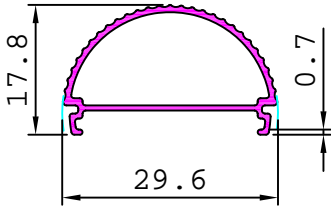

TUBE LIGHT SECTIONS

25201 0.173 kg/m

25202 0.212 kg/m

25214 0.129 kg/m

25806 0.265 kg/m

25249 0.174 kg/m

25272 0.092 kg/m

25273 0.104 kg/m

25299 0.157 kg/m

33588 0.249 kg/m

S4439 0.173 kg/m

25293 0.284 kg/m

S4538 0.090 kg/m

S4835 0.166 kg/m

25259 0.183 kg/m

25260 0.361 kg/m

TUBE LIGHT SECTIONS

25261 0.209 kg/m

25262 0.205 kg/m

25276 0.104 kg/m

25277 0.302 kg/m

S5278 1.607 kg/m