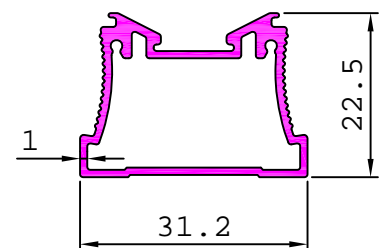

TUBE LIGHT SECTIONS

25201 0.173 kg/m

25202 0.212 kg/m

25214 0.129 kg/m

25806 0.265 kg/m

25249 0.174 kg/m

25272 0.092 kg/m

25273 0.104 kg/m

25299 0.157 kg/m

33588 0.249 kg/m

S4439 0.173 kg/m

25293 0.284 kg/m

S4538 0.090 kg/m

S4835 0.166 kg/m

25259 0.183 kg/m

25260 0.361 kg/m

TUBE LIGHT SECTIONS

25261 0.209 kg/m

25262 0.205 kg/m

25276 0.104 kg/m

25277 0.302 kg/m

S5278 1.607 kg/m