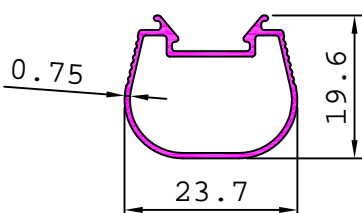

TUBE LIGHT SECTIONS

25201 0.173 kg/m

25202 0.212 kg/m

25214 0.129 kg/m

25806 0.265 kg/m

25249 0.174 kg/m

25272 0.092 kg/m

25273 0.104 kg/m

25299 0.157 kg/m

33588 0.249 kg/m

S4439 0.173 kg/m

25293 0.284 kg/m

S4538 0.090 kg/m

S4835 0.166 kg/m

25259 0.183 kg/m

25260 0.361 kg/m

TUBE LIGHT SECTIONS

25261 0.209 kg/m

25262 0.205 kg/m

25276 0.104 kg/m

25277 0.302 kg/m

S5278 1.607 kg/m