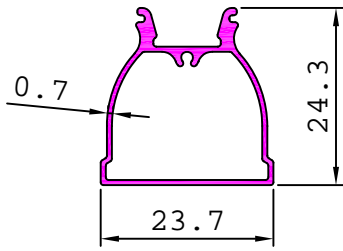

TUBE LIGHT SECTIONS

25201 0.173 kg/m

25202 0.212 kg/m

25214 0.129 kg/m

25806 0.265 kg/m

25249 0.174 kg/m

25272 0.092 kg/m

25273 0.104 kg/m

25299 0.157 kg/m

33588 0.249 kg/m

S4439 0.173 kg/m

25293 0.284 kg/m

S4538 0.090 kg/m

S4835 0.166 kg/m

25259 0.183 kg/m

25260 0.361 kg/m

TUBE LIGHT SECTIONS

25261 0.209 kg/m

25262 0.205 kg/m

25276 0.104 kg/m

25277 0.302 kg/m

S5278 1.607 kg/m