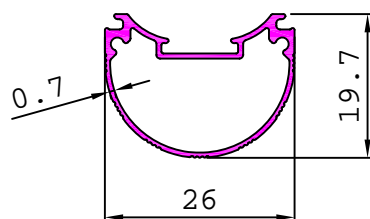

TUBE LIGHT SECTIONS

25201 0.173 kg/m

25202 0.212 kg/m

25214 0.129 kg/m

25806 0.265 kg/m

25249 0.174 kg/m

25272 0.092 kg/m

25273 0.104 kg/m

25299 0.157 kg/m

33588 0.249 kg/m

S4439 0.173 kg/m

25293 0.284 kg/m

S4538 0.090 kg/m

S4835 0.166 kg/m

25259 0.183 kg/m

25260 0.361 kg/m

TUBE LIGHT SECTIONS

25261 0.209 kg/m

25262 0.205 kg/m

25276 0.104 kg/m

25277 0.302 kg/m

S5278 1.607 kg/m