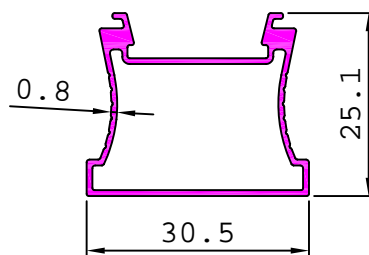

TUBE LIGHT SECTIONS

25201 0.173 kg/m

25202 0.212 kg/m

25214 0.129 kg/m

25806 0.265 kg/m

25249 0.174 kg/m

25272 0.092 kg/m

25273 0.104 kg/m

25299 0.157 kg/m

33588 0.249 kg/m

S4439 0.173 kg/m

25293 0.284 kg/m

S4538 0.090 kg/m

S4835 0.166 kg/m

25259 0.183 kg/m

25260 0.361 kg/m

TUBE LIGHT SECTIONS

25261 0.209 kg/m

25262 0.205 kg/m

25276 0.104 kg/m

25277 0.302 kg/m

S5278 1.607 kg/m