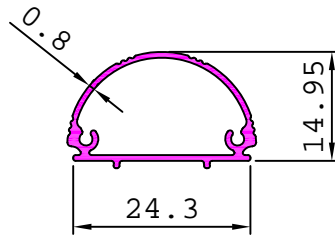

TUBE LIGHT SECTIONS

25201 0.173 kg/m

25202 0.212 kg/m

25214 0.129 kg/m

25806 0.265 kg/m

25249 0.174 kg/m

25272 0.092 kg/m

25273 0.104 kg/m

25299 0.157 kg/m

33588 0.249 kg/m

S4439 0.173 kg/m

25293 0.284 kg/m

S4538 0.090 kg/m

S4835 0.166 kg/m

25259 0.183 kg/m

25260 0.361 kg/m

TUBE LIGHT SECTIONS

25261 0.209 kg/m

25262 0.205 kg/m

25276 0.104 kg/m

25277 0.302 kg/m

S5278 1.607 kg/m