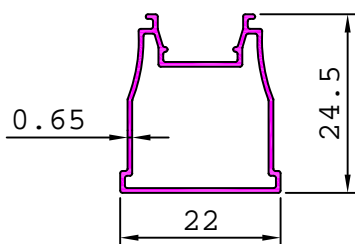

TUBE LIGHT SECTIONS

25201 0.173 kg/m

25202 0.212 kg/m

25214 0.129 kg/m

25806 0.265 kg/m

25249 0.174 kg/m

25272 0.092 kg/m

25273 0.104 kg/m

25299 0.157 kg/m

33588 0.249 kg/m

S4439 0.173 kg/m

25293 0.284 kg/m

S4538 0.090 kg/m

S4835 0.166 kg/m

25259 0.183 kg/m

25260 0.361 kg/m

TUBE LIGHT SECTIONS

25261 0.209 kg/m

25262 0.205 kg/m

25276 0.104 kg/m

25277 0.302 kg/m

S5278 1.607 kg/m