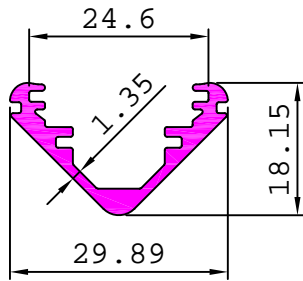

TUBE LIGHT SECTIONS

25261 0.209 kg/m

25262 0.205 kg/m

25276 0.104 kg/m

25277 0.302 kg/m

S5278 1.607 kg/m