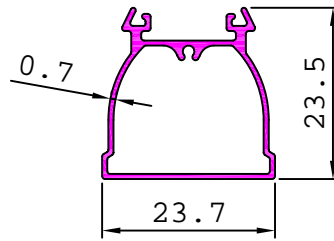

TUBE LIGHT SECTIONS

25201 0.173 kg/m

25202 0.212 kg/m

25214 0.129 kg/m

25806 0.265 kg/m

25249 0.174 kg/m

25272 0.092 kg/m

25273 0.104 kg/m

25299 0.157 kg/m

33588 0.249 kg/m

S4439 0.173 kg/m

25293 0.284 kg/m

S4538 0.090 kg/m

S4835 0.166 kg/m

25259 0.183 kg/m

25260 0.361 kg/m

TUBE LIGHT SECTIONS

25261 0.209 kg/m

25262 0.205 kg/m

25276 0.104 kg/m

25277 0.302 kg/m

S5278 1.607 kg/m