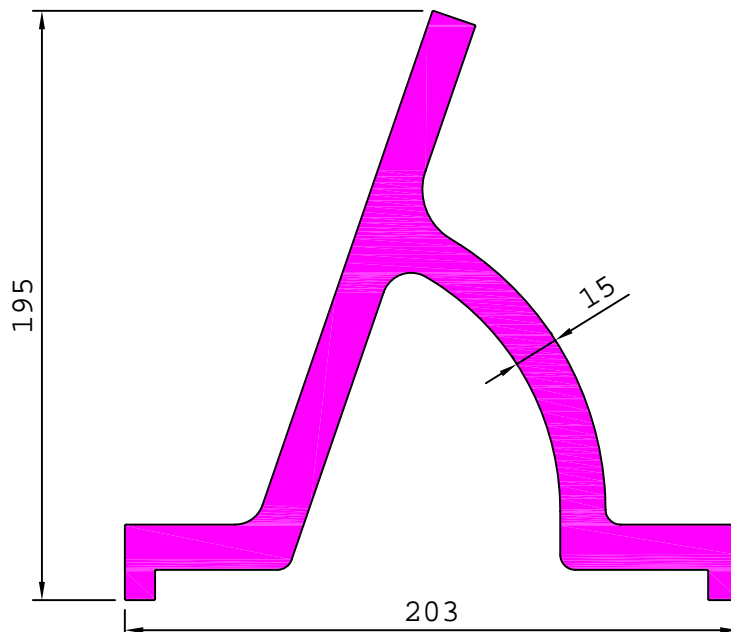

## RAIL COACH

10120

1.085 kg/m

17004

0.718 kg/m

24576

0.823 kg/m

24578

1.031 kg/m

24577

2.626 kg/m

28053

17.452 kg/m