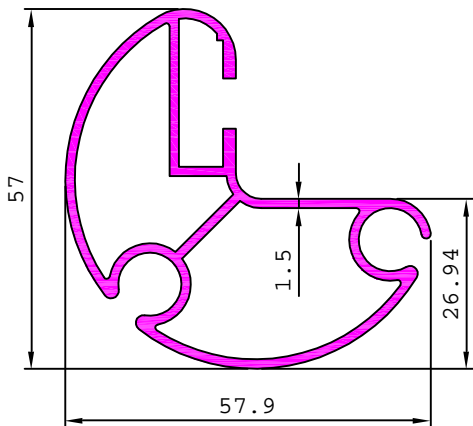

VENETIAN BLINDS

22001 0.399 kg/m

SL. No.	Section No.	A	Weight kg/m
1	22049	1.20	0.474
2	22006	1.35	0.545
3	22002	1.60	0.620

SL. No.	Section No.	A	Weight kg/m
1	22077	1.10	0.749
2	22048	1.20	0.811
3	22010	1.25	0.872
4	22007	1.50	1.028
5	22003	2.00	1.276

22012 0.720 kg/m

SL. No.	Section No.	A	B	C	Weight kg/m
1	22004	60.60	30.50	1.35	0.709
2	22018	60.60	30.50	1.62	0.800
3	22009	75.00	36.10	1.70	0.983

22005 1.060 kg/m

22008 1.094 kg/m

22011 1.215 kg/m

22013 1.404 kg/m

22024 0.483 kg/m

SL. No.	Section No.	A	Weight kg/m
1	22023	1.20	0.261
2	22035	0.85	0.190

22025 0.491 kg/m

22026 0.262 kg/m

22027 0.375 kg/m

VENETIAN BLINDS

22029 0.431 kg/m

22030 0.452 kg/m

SL. No.	Section No.	A	Weight kg/m
1	22044	1.40	0.436
2	22050	1.25	0.391

22045 0.489 kg/m

VENETIAN BLINDS

22046

0.521 kg/m

22051

0.370 kg/m

22052