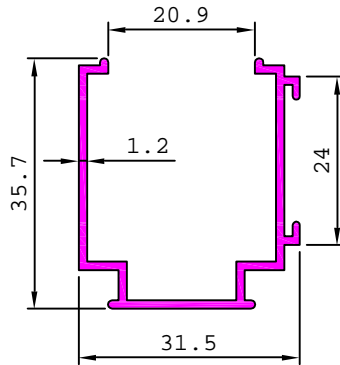

SL. No.	Section No.	A	Weight kg/m
1	22044	1.40	0.436
2	22050	1.25	0.391

22045 0.489 kg/m

VENETIAN BLINDS

22046

0.521 kg/m

22051

0.370 kg/m

22052