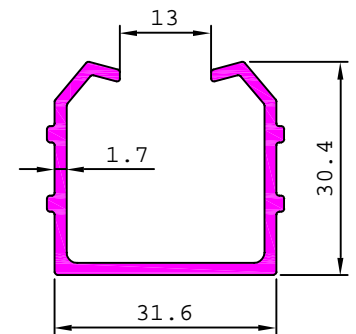

VENETIAN BLINDS

22001 0.399 kg/m

SL. No.	Section No.	A	Weight kg/m
1	22049	1.20	0.474
2	22006	1.35	0.545
3	22002	1.60	0.620

SL. No.	Section No.	A	Weight kg/m
1	22077	1.10	0.749
2	22048	1.20	0.811
3	22010	1.25	0.872
4	22007	1.50	1.028
5	22003	2.00	1.276

22012 0.720 kg/m

SL. No.	Section No.	A	B	C	Weight kg/m
1	22004	60.60	30.50	1.35	0.709
2	22018	60.60	30.50	1.62	0.800
3	22009	75.00	36.10	1.70	0.983

22005 1.060 kg/m

22008 1.094 kg/m

22011 1.215 kg/m

22013 1.404 kg/m

22024 0.483 kg/m

SL. No.	Section No.	A	Weight kg/m
1	22023	1.20	0.261
2	22035	0.85	0.190

22025 0.491 kg/m

22026 0.262 kg/m

22027 0.375 kg/m

VENETIAN BLINDS

22029 0.431 kg/m

22030 0.452 kg/m