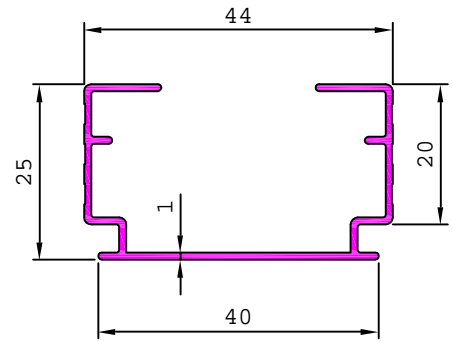

22052

0.324 kg/m