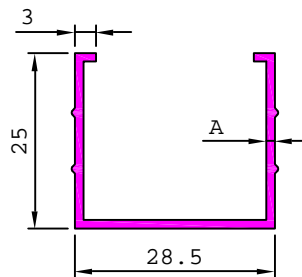

22022 0.505 kg/m