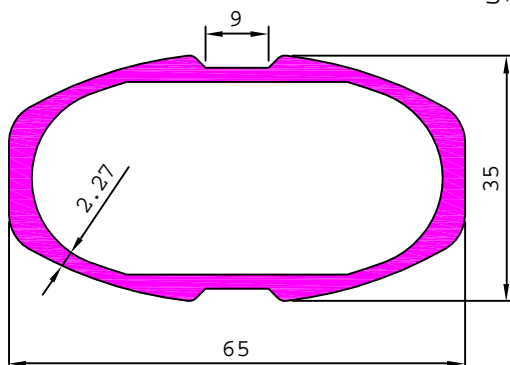

VENETIAN BLINDS

22001 0.399 kg/m

SL. No.	Section No.	A	Weight kg/m
1	22049	1.20	0.474
2	22006	1.35	0.545
3	22002	1.60	0.620

SL. No.	Section No.	A	Weight kg/m
1	22077	1.10	0.749
2	22048	1.20	0.811
3	22010	1.25	0.872
4	22007	1.50	1.028
5	22003	2.00	1.276

22012 0.720 kg/m

SL. No.	Section No.	A	B	C	Weight kg/m
1	22004	60.60	30.50	1.35	0.709
2	22018	60.60	30.50	1.62	0.800
3	22009	75.00	36.10	1.70	0.983

22005 1.060 kg/m

22008 1.094 kg/m

22011 1.215 kg/m

22013 1.404 kg/m

22024 0.483 kg/m

SL. No.	Section No.	A	Weight kg/m
1	22023	1.20	0.261
2	22035	0.85	0.190

22025 0.491 kg/m

22026 0.262 kg/m

22027 0.375 kg/m

VENETIAN BLINDS

22029 0.431 kg/m

22030 0.452 kg/m

SL. No.	Section No.	A	Weight kg/m
1	22044	1.40	0.436
2	22050	1.25	0.391

22045 0.489 kg/m

VENETIAN BLINDS

22046

0.521 kg/m

22051

0.370 kg/m

22052