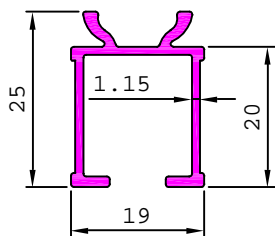

22056

0.269 kg/m