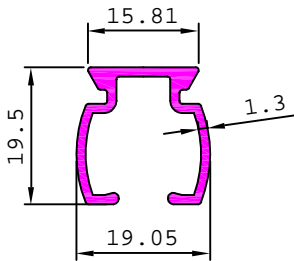

SL. No.	Section No.	A	Weight kg/m
1	22044	1.40	0.436
2	22050	1.25	0.391

22045 0.489 kg/m

VENETIAN BLINDS

22046

0.521 kg/m

22051

0.370 kg/m

22052

0.324 kg/m

22053

0.247 kg/m

22054

0.613 kg/m

22055

0.482 kg/m

22056