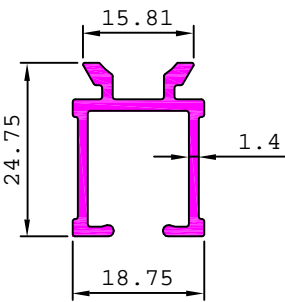

VENETIAN BLINDS

22001 0.399 kg/m

SL. No.	Section No.	A	Weight kg/m
1	22049	1.20	0.474
2	22006	1.35	0.545
3	22002	1.60	0.620

SL. No.	Section No.	A	Weight kg/m
1	22077	1.10	0.749
2	22048	1.20	0.811
3	22010	1.25	0.872
4	22007	1.50	1.028
5	22003	2.00	1.276

22024 0.483 kg/m

SL. No.	Section No.	A	Weight kg/m
1	22023	1.20	0.261
2	22035	0.85	0.190

22025 0.491 kg/m

22026 0.262 kg/m

22027 0.375 kg/m

VENETIAN BLINDS

22029 0.431 kg/m

22030 0.452 kg/m

22032 0.441 kg/m

22034 0.328 kg/m

22036 0.440 kg/m

22037 0.381 kg/m

22038 0.136 kg/m

22039 0.370 kg/m

22040 0.387 kg/m

22041 0.476 kg/m