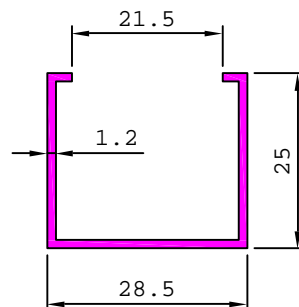

22012 0.720 kg/m

SL. No.	Section No.	A	B	C	Weight kg/m
1	22004	60.60	30.50	1.35	0.709
2	22018	60.60	30.50	1.62	0.800
3	22009	75.00	36.10	1.70	0.983

22005 1.060 kg/m

22008 1.094 kg/m

22011 1.215 kg/m

22013 1.404 kg/m

22024 0.483 kg/m

SL. No.	Section No.	A	Weight kg/m
1	22023	1.20	0.261
2	22035	0.85	0.190

22025 0.491 kg/m

22026 0.262 kg/m

22027 0.375 kg/m

VENETIAN BLINDS

22029 0.431 kg/m

22030 0.452 kg/m