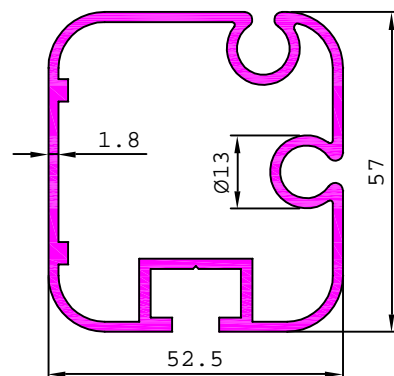

VENETIAN BLINDS

22001 0.399 kg/m

SL. No.	Section No.	A	Weight kg/m
1	22049	1.20	0.474
2	22006	1.35	0.545
3	22002	1.60	0.620

SL. No.	Section No.	A	Weight kg/m
1	22077	1.10	0.749
2	22048	1.20	0.811
3	22010	1.25	0.872
4	22007	1.50	1.028
5	22003	2.00	1.276

22012 0.720 kg/m

SL. No.	Section No.	A	B	C	Weight kg/m
1	22004	60.60	30.50	1.35	0.709
2	22018	60.60	30.50	1.62	0.800
3	22009	75.00	36.10	1.70	0.983

22005 1.060 kg/m

22008 1.094 kg/m

22011 1.215 kg/m

22013 1.404 kg/m