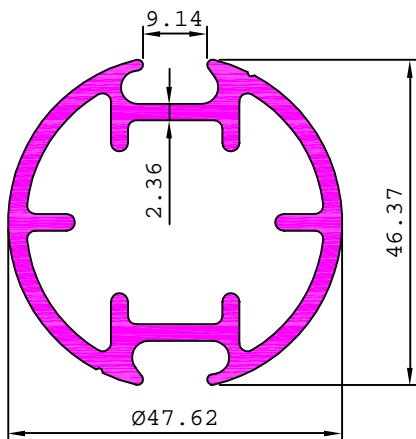

VENETIAN BLINDS

22001 0.399 kg/m

SL. No.	Section No.	A	Weight kg/m
1	22049	1.20	0.474
2	22006	1.35	0.545
3	22002	1.60	0.620

SL. No.	Section No.	A	Weight kg/m
1	22077	1.10	0.749
2	22048	1.20	0.811
3	22010	1.25	0.872
4	22007	1.50	1.028
5	22003	2.00	1.276

SL. No.	Section No.	A	Weight kg/m
1	22044	1.40	0.436
2	22050	1.25	0.391

22045 0.489 kg/m

VENETIAN BLINDS

22046

0.521 kg/m

22051

0.370 kg/m

22052

0.269 kg/m

22057

0.403 kg/m

22058

0.343 kg/m

22059

1.346 kg/m

22060

0.416 kg/m

22061

0.371 kg/m

VENETIAN BLINDS

22062 0.461 kg/m

22063 0.610 kg/m

22066 0.203 kg/m

22064 0.742 kg/m