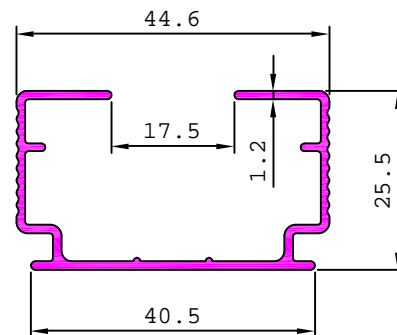

22057

0.403 kg/m