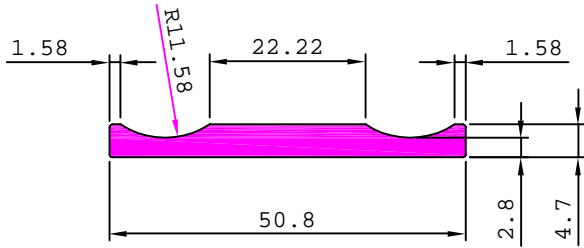

TURN BUTTONS

22652

0.563 kg/m

22653

0.152 kg/m