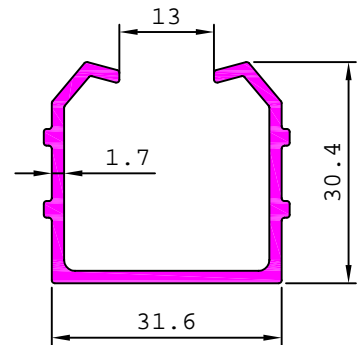

22024 0.483 kg/m