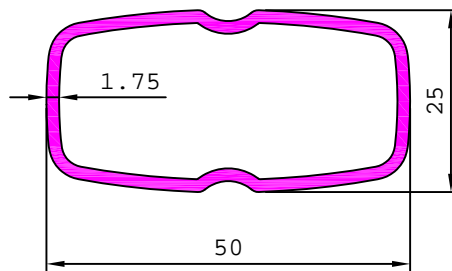

## VENETIAN BLINDS

SL. No.	Section No.	A	Weight kg/m
1	S4749	1.10	0.442
2	22049	1.20	0.474
3	22006	1.35	0.545
4	22002	1.60	0.620

SL. No.	Section No.	A	Weight kg/m
1	22077	1.10	0.749
2	22048	1.20	0.811
3	22010	1.25	0.872
4	22007	1.50	1.028
5	22003	2.00	1.276

## VENETIAN BLINDS

22034 0.328 kg/m

22035 0.190 kg/m

22036 0.440 kg/m

22037 0.381 kg/m

22038 0.136 kg/m

22039 0.370 kg/m

22040 0.387 kg/m

22044 0.436 kg/m

22045 0.489 kg/m

22046 0.521 kg/m

22051 0.370 kg/m

22052 0.324 kg/m

## VENETIAN BLINDS

22053 0.247 kg/m

22054 0.613 kg/m

22056 0.269 kg/m

22057 0.403 kg/m

22058 0.343 kg/m

22059 1.346 kg/m

22061 0.371 kg/m