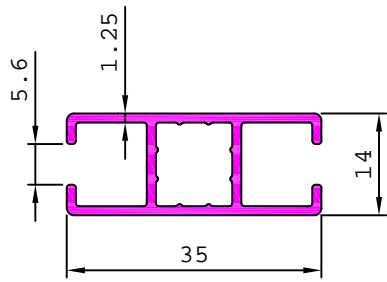

VENETIAN BLINDS

S4723

0.355 kg/m