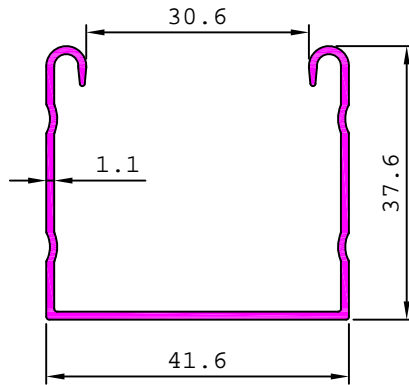

34035 0.375 kg/m