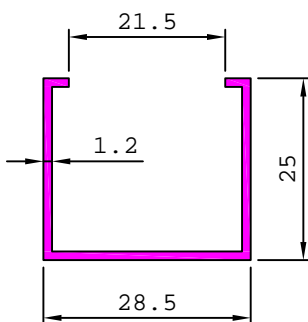

22026 0.261 kg/m