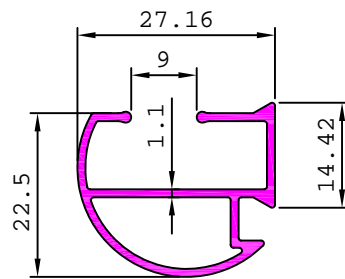

## VENETIAN BLINDS

SL. No.	Section No.	A	Weight kg/m
1	S4749	1.10	0.442
2	22049	1.20	0.474
3	22006	1.35	0.545
4	22002	1.60	0.620

SL. No.	Section No.	A	Weight kg/m
1	22077	1.10	0.749
2	22048	1.20	0.811
3	22010	1.25	0.872
4	22007	1.50	1.028
5	22003	2.00	1.276

SL. No.	Section No.	A	B	C	Weight kg/m
1	22004	60.60	30.50	1.35	0.709
2	22018	60.60	30.50	1.62	0.800
3	22009	75.00	36.10	1.70	0.983

22001 0.399 kg/m

22012 0.728 kg/m

22011 1.215 kg/m

22005 1.060 kg/m

22013 1.404 kg/m

## VENETIAN BLINDS

22014 1.260 kg/m

22015 0.303 kg/m

22021 0.529 kg/m

22019 0.217 kg/m

22020 0.316 kg/m

22016 0.270 kg/m

22022 0.505 kg/m