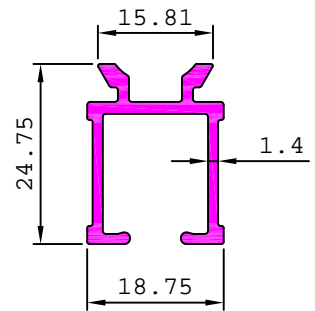

## VENETIAN BLINDS

22001 0.399 kg/m

SL. No.	Section No.	A	Weight kg/m
1	22049	1.20	0.474
2	22006	1.35	0.545
3	22002	1.60	0.620

SL. No.	Section No.	A	Weight kg/m
1	22077	1.10	0.749
2	22048	1.20	0.811
3	22010	1.25	0.872
4	22007	1.50	1.028
5	22003	2.00	1.276

## VENETIAN BLINDS

22029 0.431 kg/m

22044 0.436 kg/m

22034 0.328 kg/m

22036 0.440 kg/m

22037 0.381 kg/m

22038 0.136 kg/m

22039 0.370 kg/m