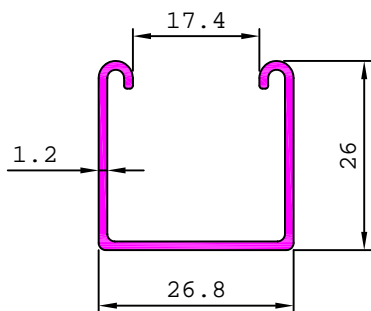

34052

0.277 kg/m