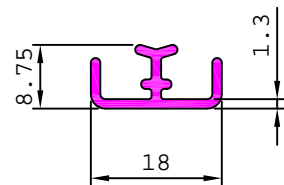

34065

0.147 kg/m