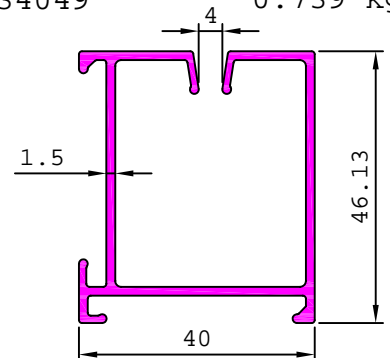

## VENETIAN BLINDS

34044 0.586 kg/m

34045 0.184 kg/m

34046 0.358 kg/m

34047 0.236 kg/m

34048 0.234 kg/m

34049 0.739 kg/m

34050 0.512 kg/m