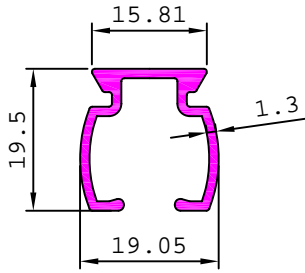

## VENETIAN BLINDS

22001 0.399 kg/m

SL. No.	Section No.	A	Weight kg/m
1	22049	1.20	0.474
2	22006	1.35	0.545
3	22002	1.60	0.620

SL. No.	Section No.	A	Weight kg/m
1	22077	1.10	0.749
2	22048	1.20	0.811
3	22010	1.25	0.872
4	22007	1.50	1.028
5	22003	2.00	1.276

22040 0.387 kg/m

22045 0.489 kg/m

22046 0.521 kg/m

22051 0.370 kg/m

22052 0.324 kg/m

## VENETIAN BLINDS

22053 0.247 kg/m

22054 0.613 kg/m

22055 0.482 kg/m

22056 0.269 kg/m

22057 0.403 kg/m

22058 0.343 kg/m

22059 1.346 kg/m