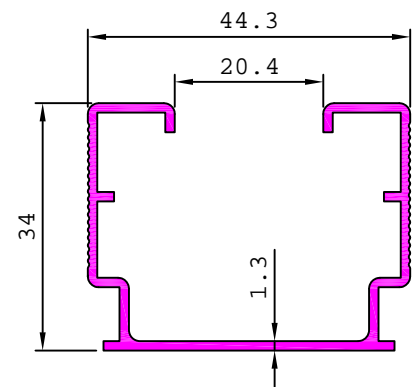

22025 0.491 kg/m