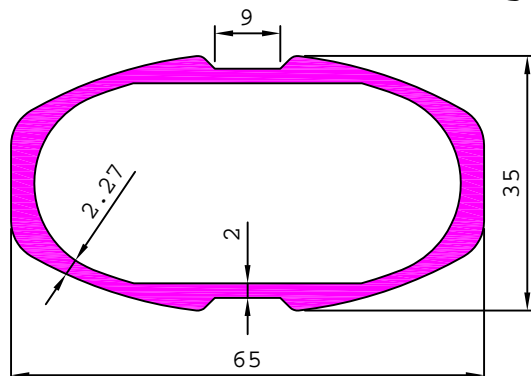

## VENETIAN BLINDS

22001 0.399 kg/m

SL. No.	Section No.	A	Weight kg/m
1	22049	1.20	0.474
2	22006	1.35	0.545
3	22002	1.60	0.620

SL. No.	Section No.	A	Weight kg/m
1	22077	1.10	0.749
2	22048	1.20	0.811
3	22010	1.25	0.872
4	22007	1.50	1.028
5	22003	2.00	1.276

22012 0.728 kg/m

SL. No.	Section No.	A	B	C	Weight kg/m
1	22004	60.60	30.50	1.35	0.709
2	22018	60.60	30.50	1.62	0.800
3	22009	75.00	36.10	1.70	0.983

22005 1.060 kg/m

22008 1.094 kg/m

22011 1.215 kg/m

22013 1.404 kg/m

## VENETIAN BLINDS

22014 1.260 kg/m

22015 0.303 kg/m

22016 0.270 kg/m

22019 0.217 kg/m

22020 0.316 kg/m

22021 0.529 kg/m

22022 0.505 kg/m