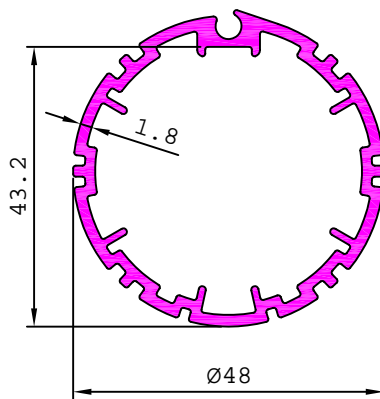

## VENETIAN BLINDS

22096

0.724 kg/m

22100

0.571 kg/m

34001

0.947 kg/m

34002