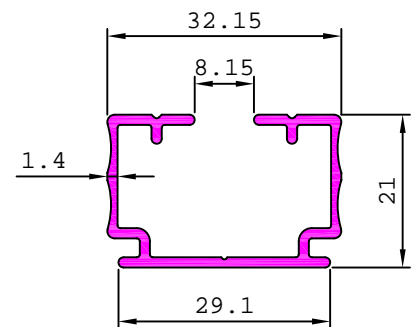

34054

0.356 kg/m