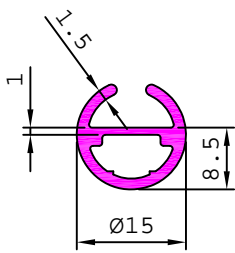

VENETIAN BLINDS

22066 0.203 kg/m