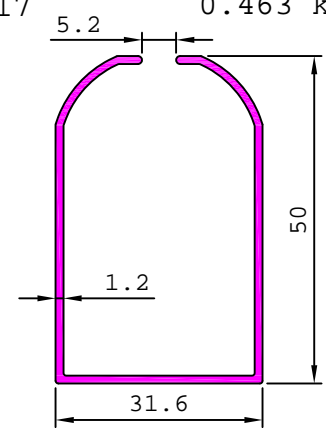

34017

0.463 kg/m