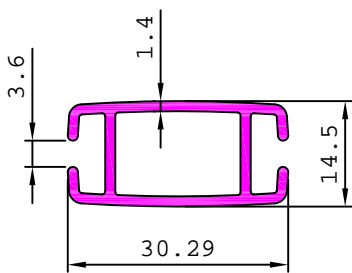

S4390

0.358 kg/m