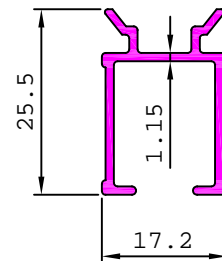

34006 0.243 kg/m