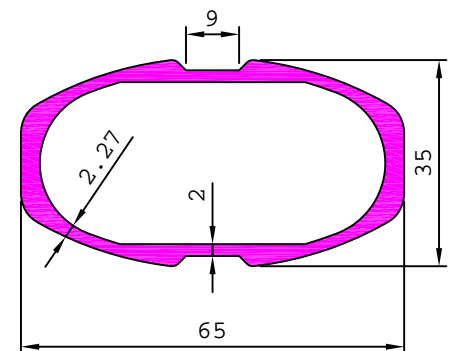

## VENETIAN BLINDS

SL. No.	Section No.	A	Weight kg/m
1	S4749	1.10	0.442
2	22049	1.20	0.474
3	22006	1.35	0.545
4	22002	1.60	0.620

SL. No.	Section No.	A	Weight kg/m
1	22077	1.10	0.749
2	22048	1.20	0.811
3	22010	1.25	0.872
4	22007	1.50	1.028
5	22003	2.00	1.276

SL. No.	Section No.	A	B	C	Weight kg/m
1	22004	60.60	30.50	1.35	0.709
2	22018	60.60	30.50	1.62	0.800
3	22009	75.00	36.10	1.70	0.983

22001 0.399 kg/m

22012 0.728 kg/m

22011 1.215 kg/m

22005 1.060 kg/m

22013 1.404 kg/m