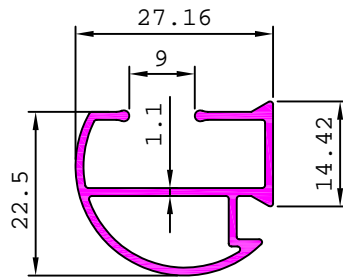

## VENETIAN BLINDS

22001 0.399 kg/m

SL. No.	Section No.	A	Weight kg/m
1	22049	1.20	0.474
2	22006	1.35	0.545
3	22002	1.60	0.620

SL. No.	Section No.	A	Weight kg/m
1	22077	1.10	0.749
2	22048	1.20	0.811
3	22010	1.25	0.872
4	22007	1.50	1.028
5	22003	2.00	1.276

22012 0.728 kg/m

SL. No.	Section No.	A	B	C	Weight kg/m
1	22004	60.60	30.50	1.35	0.709
2	22018	60.60	30.50	1.62	0.800
3	22009	75.00	36.10	1.70	0.983

22005 1.060 kg/m

22008 1.094 kg/m

22011 1.215 kg/m

22013 1.404 kg/m

## VENETIAN BLINDS

22014 1.260 kg/m

22015 0.303 kg/m

22016 0.270 kg/m

22019 0.217 kg/m

22020 0.316 kg/m

22021 0.529 kg/m

22022 0.505 kg/m