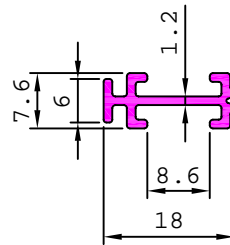

## VENETIAN BLINDS

SL. No.	Section No.	A	Weight kg/m
1	S4749	1.10	0.442
2	22049	1.20	0.474
3	22006	1.35	0.545
4	22002	1.60	0.620

SL. No.	Section No.	A	Weight kg/m
1	22077	1.10	0.749
2	22048	1.20	0.811
3	22010	1.25	0.872
4	22007	1.50	1.028
5	22003	2.00	1.276

## VENETIAN BLINDS

22034 0.328 kg/m

22035 0.190 kg/m

22036 0.440 kg/m

22037 0.381 kg/m

22038 0.136 kg/m

22039 0.370 kg/m

22040 0.387 kg/m