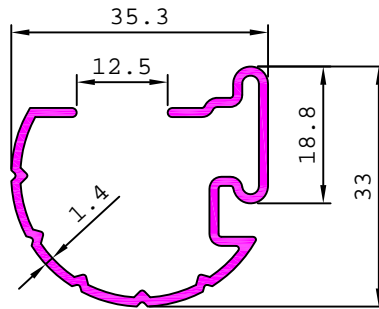

22044 0.436 kg/m