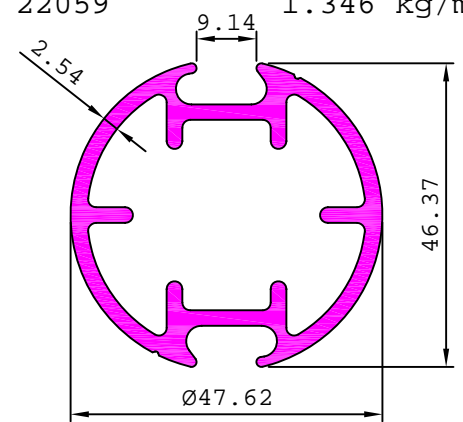

## VENETIAN BLINDS

SL. No.	Section No.	A	Weight kg/m
1	S4749	1.10	0.442
2	22049	1.20	0.474
3	22006	1.35	0.545
4	22002	1.60	0.620

SL. No.	Section No.	A	Weight kg/m
1	22077	1.10	0.749
2	22048	1.20	0.811
3	22010	1.25	0.872
4	22007	1.50	1.028
5	22003	2.00	1.276

## VENETIAN BLINDS

22053 0.247 kg/m

22054 0.613 kg/m

22056 0.269 kg/m

22057 0.403 kg/m

22058 0.343 kg/m

22059 1.346 kg/m

22061 0.371 kg/m