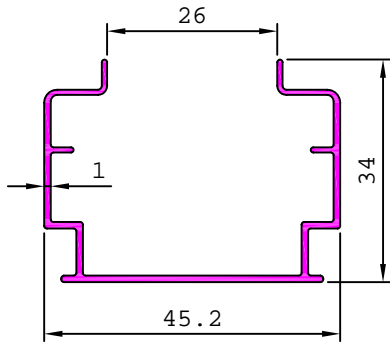

VENETIAN BLINDS

34034 0.354 kg/m