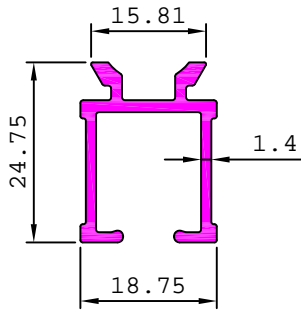

VENETIAN BLINDS

22034 0.328 kg/m