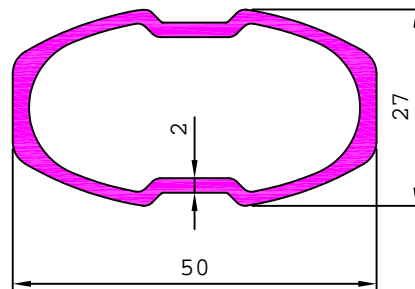

## VENETIAN BLINDS

SL. No.	Section No.	A	Weight kg/m
1	S4749	1.10	0.442
2	22049	1.20	0.474
3	22006	1.35	0.545
4	22002	1.60	0.620

SL. No.	Section No.	A	Weight kg/m
1	22077	1.10	0.749
2	22048	1.20	0.811
3	22010	1.25	0.872
4	22007	1.50	1.028
5	22003	2.00	1.276

SL. No.	Section No.	A	B	C	Weight kg/m
1	22004	60.60	30.50	1.35	0.709
2	22018	60.60	30.50	1.62	0.800
3	22009	75.00	36.10	1.70	0.983

22001 0.399 kg/m

22012 0.728 kg/m

22011 1.215 kg/m

22005 1.060 kg/m

22013 1.404 kg/m