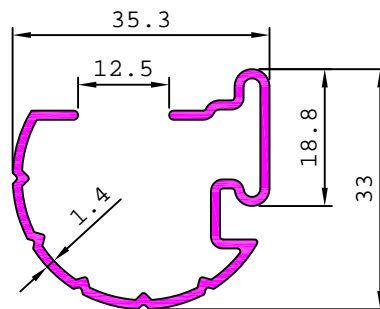

22044 0.436 kg/m