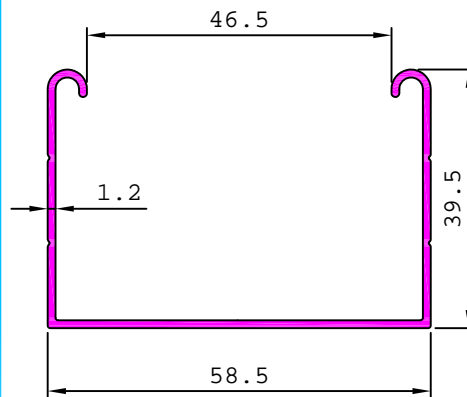

34039 0.469 kg/m

34040 0.112 kg/m