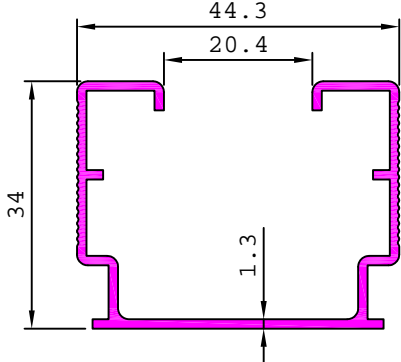

22025 0.491 kg/m