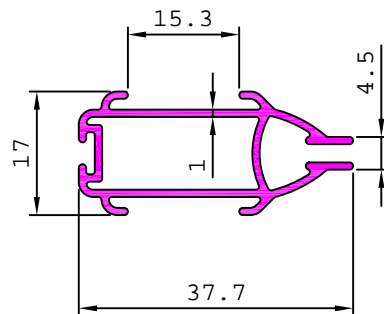

## VENETIAN BLINDS

SL. No.	Section No.	A	Weight kg/m
1	S4749	1.10	0.442
2	22049	1.20	0.474
3	22006	1.35	0.545
4	22002	1.60	0.620

SL. No.	Section No.	A	Weight kg/m
1	22077	1.10	0.749
2	22048	1.20	0.811
3	22010	1.25	0.872
4	22007	1.50	1.028
5	22003	2.00	1.276

## VENETIAN BLINDS

22053 0.247 kg/m

22054 0.613 kg/m

22056 0.269 kg/m

22057 0.403 kg/m

22058 0.343 kg/m

22059 1.346 kg/m

22061 0.371 kg/m