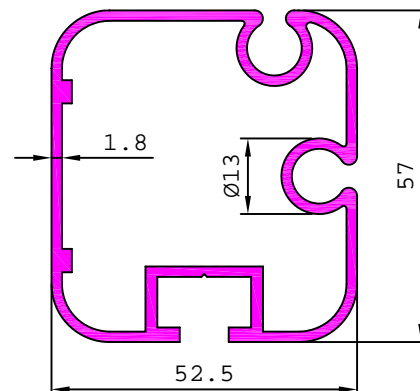

## VENETIAN BLINDS

22001 0.399 kg/m

SL. No.	Section No.	A	Weight kg/m
1	22049	1.20	0.474
2	22006	1.35	0.545
3	22002	1.60	0.620

SL. No.	Section No.	A	Weight kg/m
1	22077	1.10	0.749
2	22048	1.20	0.811
3	22010	1.25	0.872
4	22007	1.50	1.028
5	22003	2.00	1.276

22012 0.728 kg/m

SL. No.	Section No.	A	B	C	Weight kg/m
1	22004	60.60	30.50	1.35	0.709
2	22018	60.60	30.50	1.62	0.800
3	22009	75.00	36.10	1.70	0.983

22005 1.060 kg/m

22008 1.094 kg/m

22011 1.215 kg/m

22013 1.404 kg/m