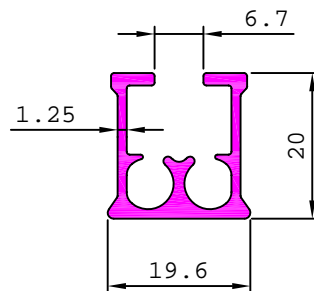

S4391

0.322 kg/m