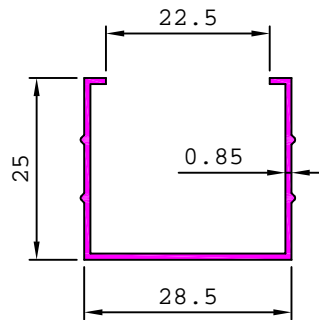

22035 0.190 kg/m