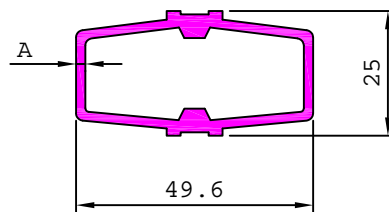

## VENETIAN BLINDS

22001 0.399 kg/m

SL. No.	Section No.	A	Weight kg/m
1	22049	1.20	0.474
2	22006	1.35	0.545
3	22002	1.60	0.620

SL. No.	Section No.	A	Weight kg/m
1	22077	1.10	0.749
2	22048	1.20	0.811
3	22010	1.25	0.872
4	22007	1.50	1.028
5	22003	2.00	1.276

22012 0.728 kg/m

SL. No.	Section No.	A	B	C	Weight kg/m
1	22004	60.60	30.50	1.35	0.709
2	22018	60.60	30.50	1.62	0.800
3	22009	75.00	36.10	1.70	0.983

22005 1.060 kg/m

22008 1.094 kg/m

22011 1.215 kg/m

22013 1.404 kg/m