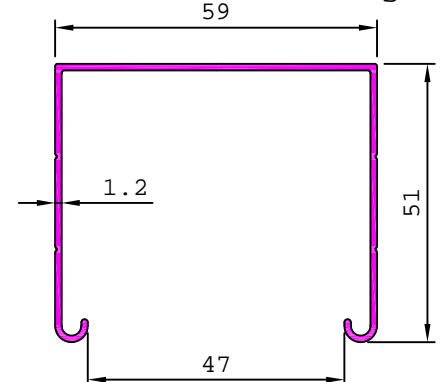

22082 0.549 kg/m