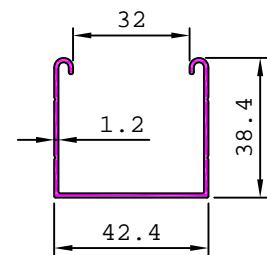

22065 0.412 kg/m