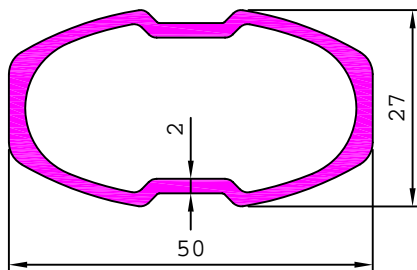

## VENETIAN BLINDS

22001 0.399 kg/m

SL. No.	Section No.	A	Weight kg/m
1	22049	1.20	0.474
2	22006	1.35	0.545
3	22002	1.60	0.620

SL. No.	Section No.	A	Weight kg/m
1	22077	1.10	0.749
2	22048	1.20	0.811
3	22010	1.25	0.872
4	22007	1.50	1.028
5	22003	2.00	1.276

22012 0.728 kg/m

SL. No.	Section No.	A	B	C	Weight kg/m
1	22004	60.60	30.50	1.35	0.709
2	22018	60.60	30.50	1.62	0.800
3	22009	75.00	36.10	1.70	0.983

22005 1.060 kg/m

22008 1.094 kg/m

22011 1.215 kg/m

22013 1.404 kg/m