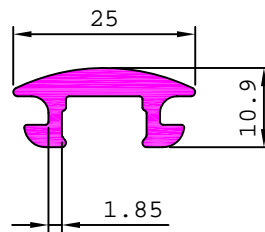

## VENETIAN BLINDS

34034 0.354 kg/m

34035 0.375 kg/m

34036 1.092 kg/m

34037 0.248 kg/m

34038 0.329 kg/m

34039 0.469 kg/m

34040 0.112 kg/m