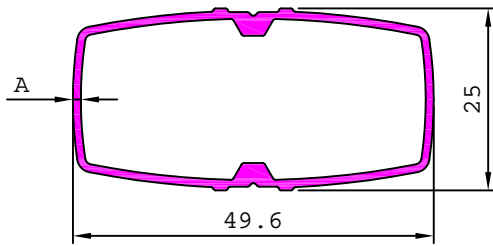

## VENETIAN BLINDS

SL. No.	Section No.	A	Weight kg/m
1	S4749	1.10	0.442
2	22049	1.20	0.474
3	22006	1.35	0.545
4	22002	1.60	0.620

SL. No.	Section No.	A	Weight kg/m
1	22077	1.10	0.749
2	22048	1.20	0.811
3	22010	1.25	0.872
4	22007	1.50	1.028
5	22003	2.00	1.276

SL. No.	Section No.	A	B	C	Weight kg/m
1	22004	60.60	30.50	1.35	0.709
2	22018	60.60	30.50	1.62	0.800
3	22009	75.00	36.10	1.70	0.983

22001 0.399 kg/m

22012 0.728 kg/m

22011 1.215 kg/m

22005 1.060 kg/m

22013 1.404 kg/m