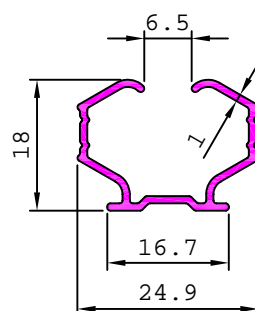

## VENETIAN BLINDS

SL. No.	Section No.	A	Weight kg/m
1	S4749	1.10	0.442
2	22049	1.20	0.474
3	22006	1.35	0.545
4	22002	1.60	0.620

SL. No.	Section No.	A	Weight kg/m
1	22077	1.10	0.749
2	22048	1.20	0.811
3	22010	1.25	0.872
4	22007	1.50	1.028
5	22003	2.00	1.276

0.469 kg/m

34022

0.303 kg/m

34023

0.189 kg/m

34024

0.211 kg/m