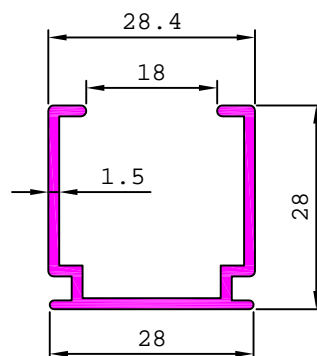

22027 0.375 kg/m