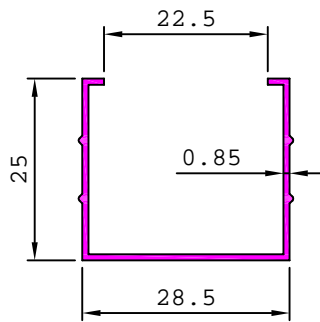

22035 0.190 kg/m