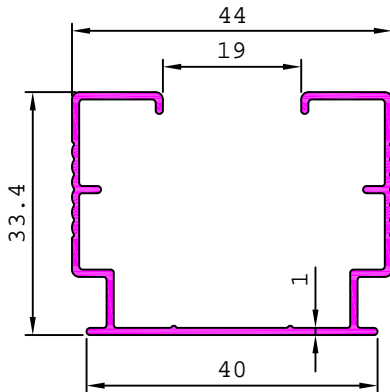

## VENETIAN BLINDS

SL. No.	Section No.	A	Weight kg/m
1	S4749	1.10	0.442
2	22049	1.20	0.474
3	22006	1.35	0.545
4	22002	1.60	0.620

SL. No.	Section No.	A	Weight kg/m
1	22077	1.10	0.749
2	22048	1.20	0.811
3	22010	1.25	0.872
4	22007	1.50	1.028
5	22003	2.00	1.276

## VENETIAN BLINDS

22034 0.328 kg/m

22035 0.190 kg/m

22036 0.440 kg/m

22037 0.381 kg/m

22038 0.136 kg/m

22039 0.370 kg/m

22040 0.387 kg/m