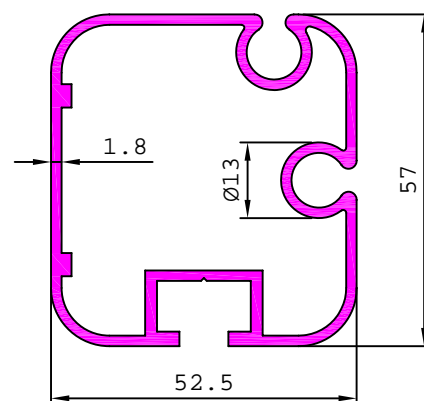

## VENETIAN BLINDS

SL. No.	Section No.	A	Weight kg/m
1	S4749	1.10	0.442
2	22049	1.20	0.474
3	22006	1.35	0.545
4	22002	1.60	0.620

SL. No.	Section No.	A	Weight kg/m
1	22077	1.10	0.749
2	22048	1.20	0.811
3	22010	1.25	0.872
4	22007	1.50	1.028
5	22003	2.00	1.276

SL. No.	Section No.	A	B	C	Weight kg/m
1	22004	60.60	30.50	1.35	0.709
2	22018	60.60	30.50	1.62	0.800
3	22009	75.00	36.10	1.70	0.983

22001 0.399 kg/m

22012 0.728 kg/m

22011 1.215 kg/m

22005 1.060 kg/m

22013 1.404 kg/m