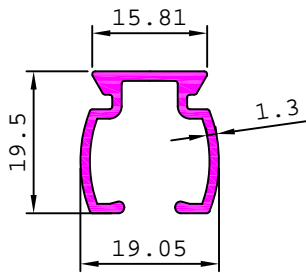

## VENETIAN BLINDS

SL. No.	Section No.	A	Weight kg/m
1	S4749	1.10	0.442
2	22049	1.20	0.474
3	22006	1.35	0.545
4	22002	1.60	0.620

SL. No.	Section No.	A	Weight kg/m
1	22077	1.10	0.749
2	22048	1.20	0.811
3	22010	1.25	0.872
4	22007	1.50	1.028
5	22003	2.00	1.276

22044 0.436 kg/m

22045 0.489 kg/m

22046 0.521 kg/m

22051 0.370 kg/m

22052 0.324 kg/m

## VENETIAN BLINDS

22053 0.247 kg/m

22054 0.613 kg/m

22056 0.269 kg/m

22057 0.403 kg/m

22058 0.343 kg/m

22059 1.346 kg/m

22061 0.371 kg/m