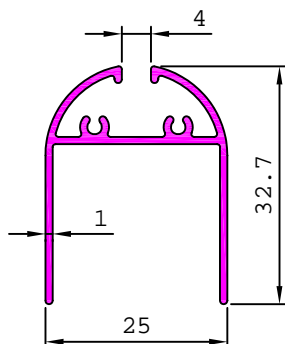

34022

0.303 kg/m