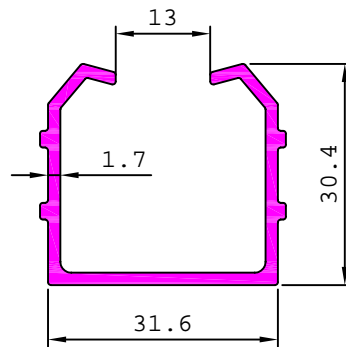

22024 0.483 kg/m