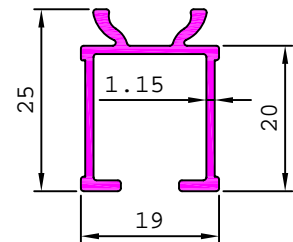

## VENETIAN BLINDS

SL. No.	Section No.	A	Weight kg/m
1	S4749	1.10	0.442
2	22049	1.20	0.474
3	22006	1.35	0.545
4	22002	1.60	0.620

SL. No.	Section No.	A	Weight kg/m
1	22077	1.10	0.749
2	22048	1.20	0.811
3	22010	1.25	0.872
4	22007	1.50	1.028
5	22003	2.00	1.276

## VENETIAN BLINDS

22053 0.247 kg/m

22054 0.613 kg/m

22056 0.269 kg/m

22057 0.403 kg/m

22058 0.343 kg/m

22059 1.346 kg/m

22061 0.371 kg/m