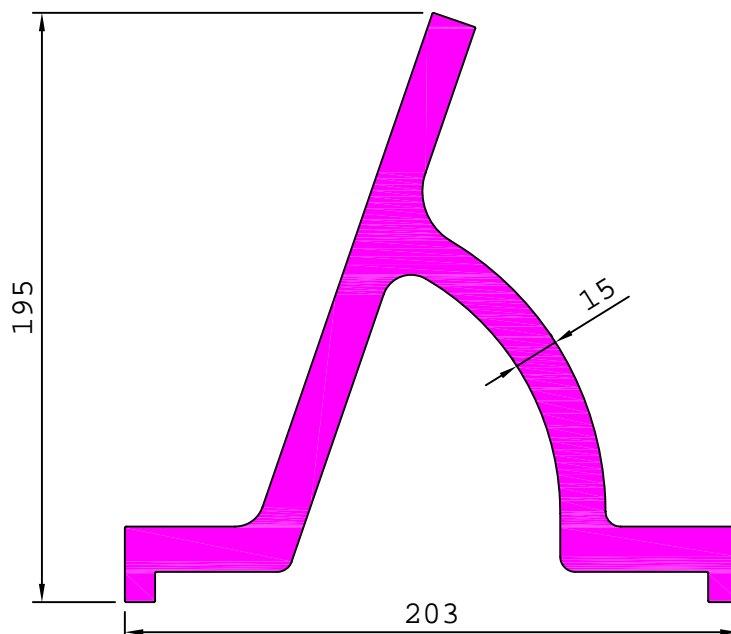

RAIL COACH

10120 1.085 kg/m

17004 0.718 kg/m

24553 0.894 kg/m

24576 0.823 kg/m

S3685 1.031 kg/m

24577 2.626 kg/m

28053 17.452 kg/m